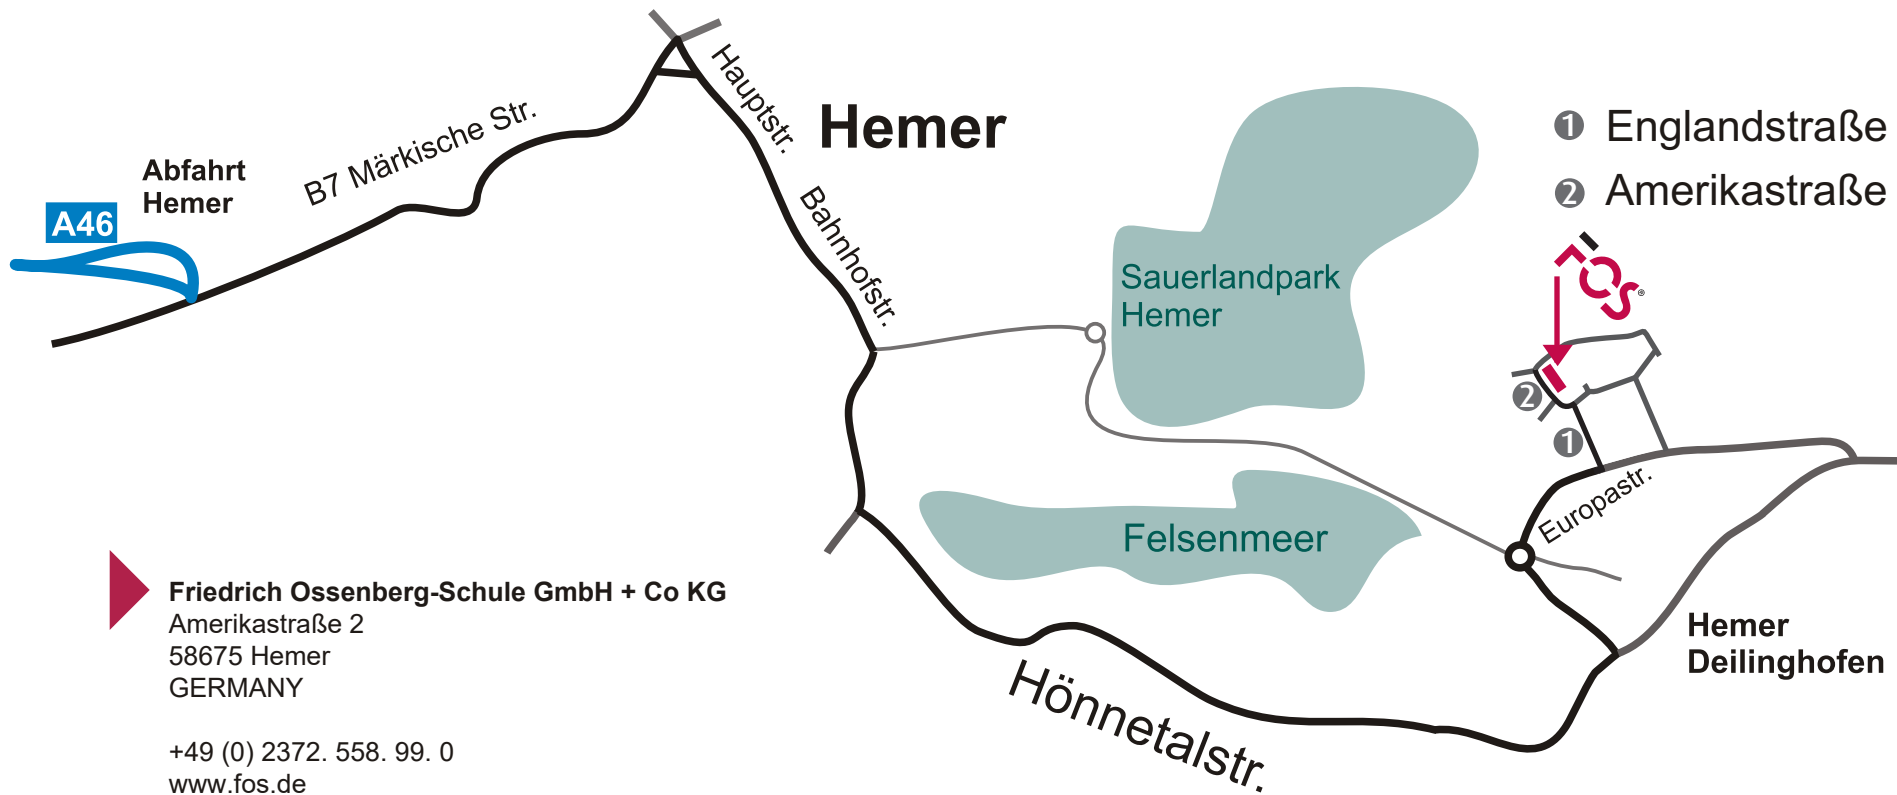

Wegbeschreibung

 **Friedrich Ossenberg-Schule GmbH + Co KG**
Amerikastraße 2
58675 Hemer
GERMANY

+49 (0) 2372. 558. 99. 0
www.fos.de
info@fos.de